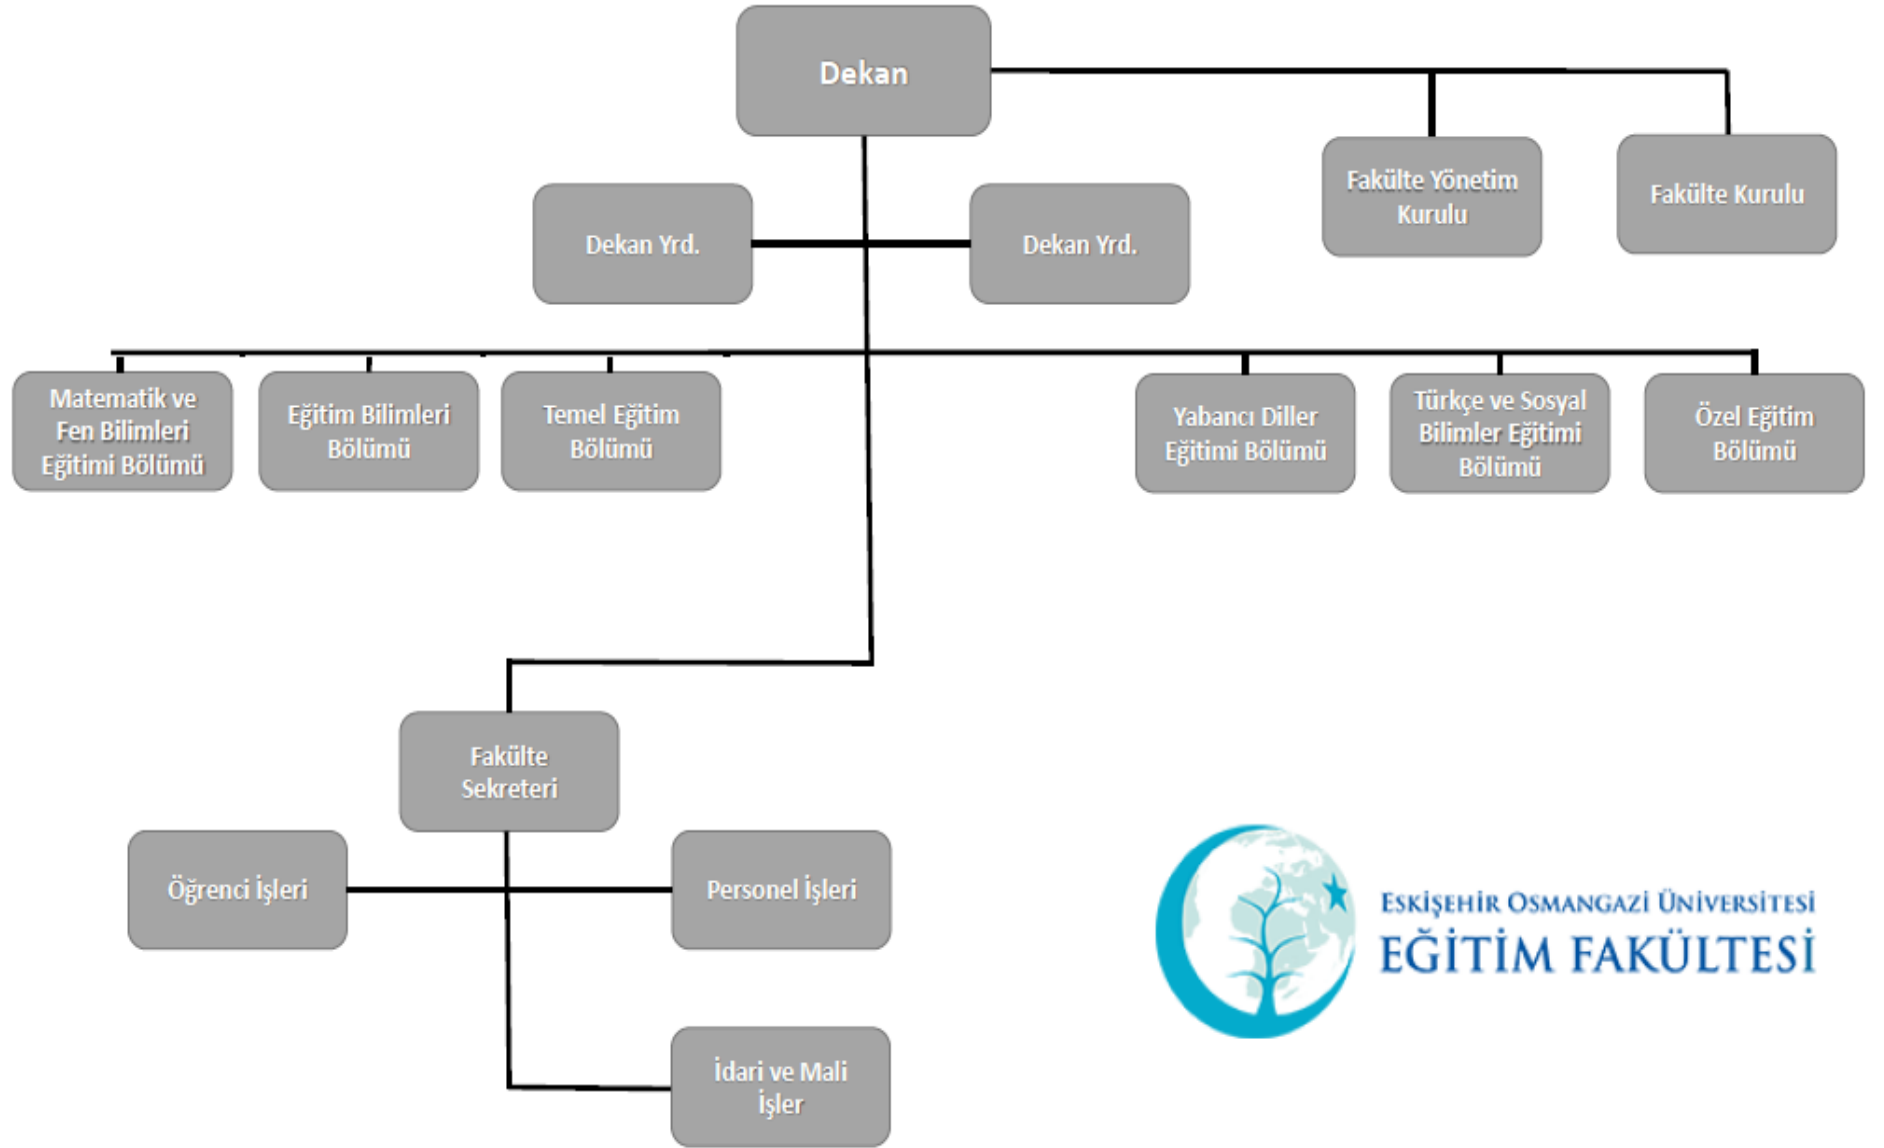

AKADEMİK TEŞKİLAT YAPISI

ESKİŞEHİR OSMANGAZI ÜNİVERSİTESİ
EĞİTİM FAKÜLTESİ